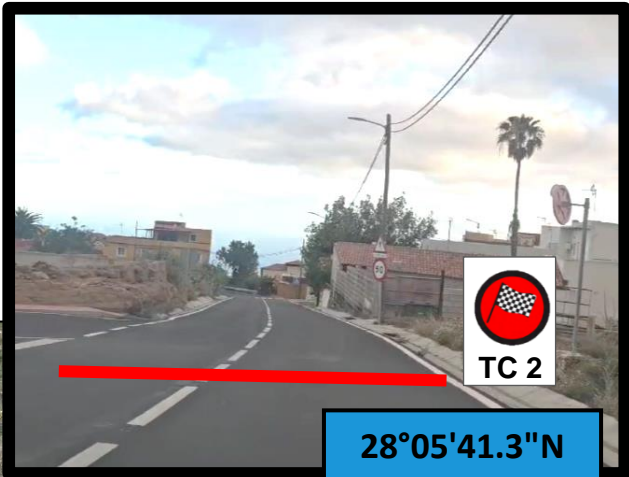

*I RALLYSPRINT*  
**COMARCA SUR**

**TC 2/4/6**

**ARONA**

**5,89 km**

*I RALLYSPRINT*  
**COMARCA SUR**

*I RALLYSPRINT*  
**COMARCA SUR**

# CONTROL HORARIO Y SALIDA

TC  
2/4/6

I RALLYSPRINT  
COMARCA SUR

ARONA (5,89 km)

# META Y CONTROL STOP