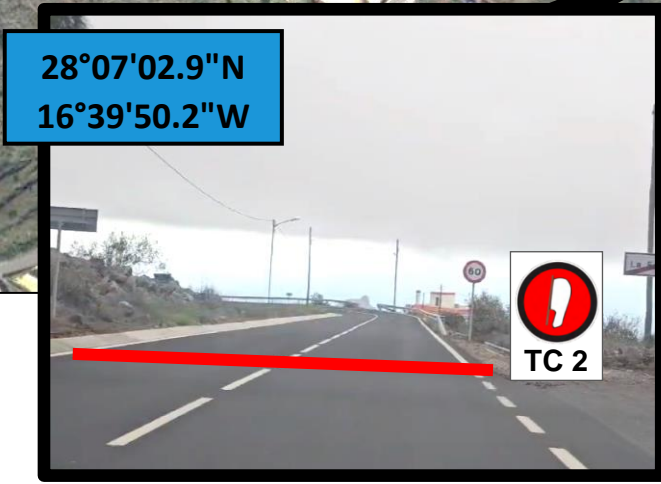

*I RALLYSPRINT*  
**COMARCA SUR**

**TC 2/4/6**

**ARONA**

**5,89 km**

*I RALLYSPRINT*  
**COMARCA SUR**

*I RALLYSPRINT*  
**COMARCA SUR**

# CONTROL HORARIO Y SALIDA

TC  
2/4/6

I RALLYSPRINT  
COMARCA SUR

ARONA (5,89 km)