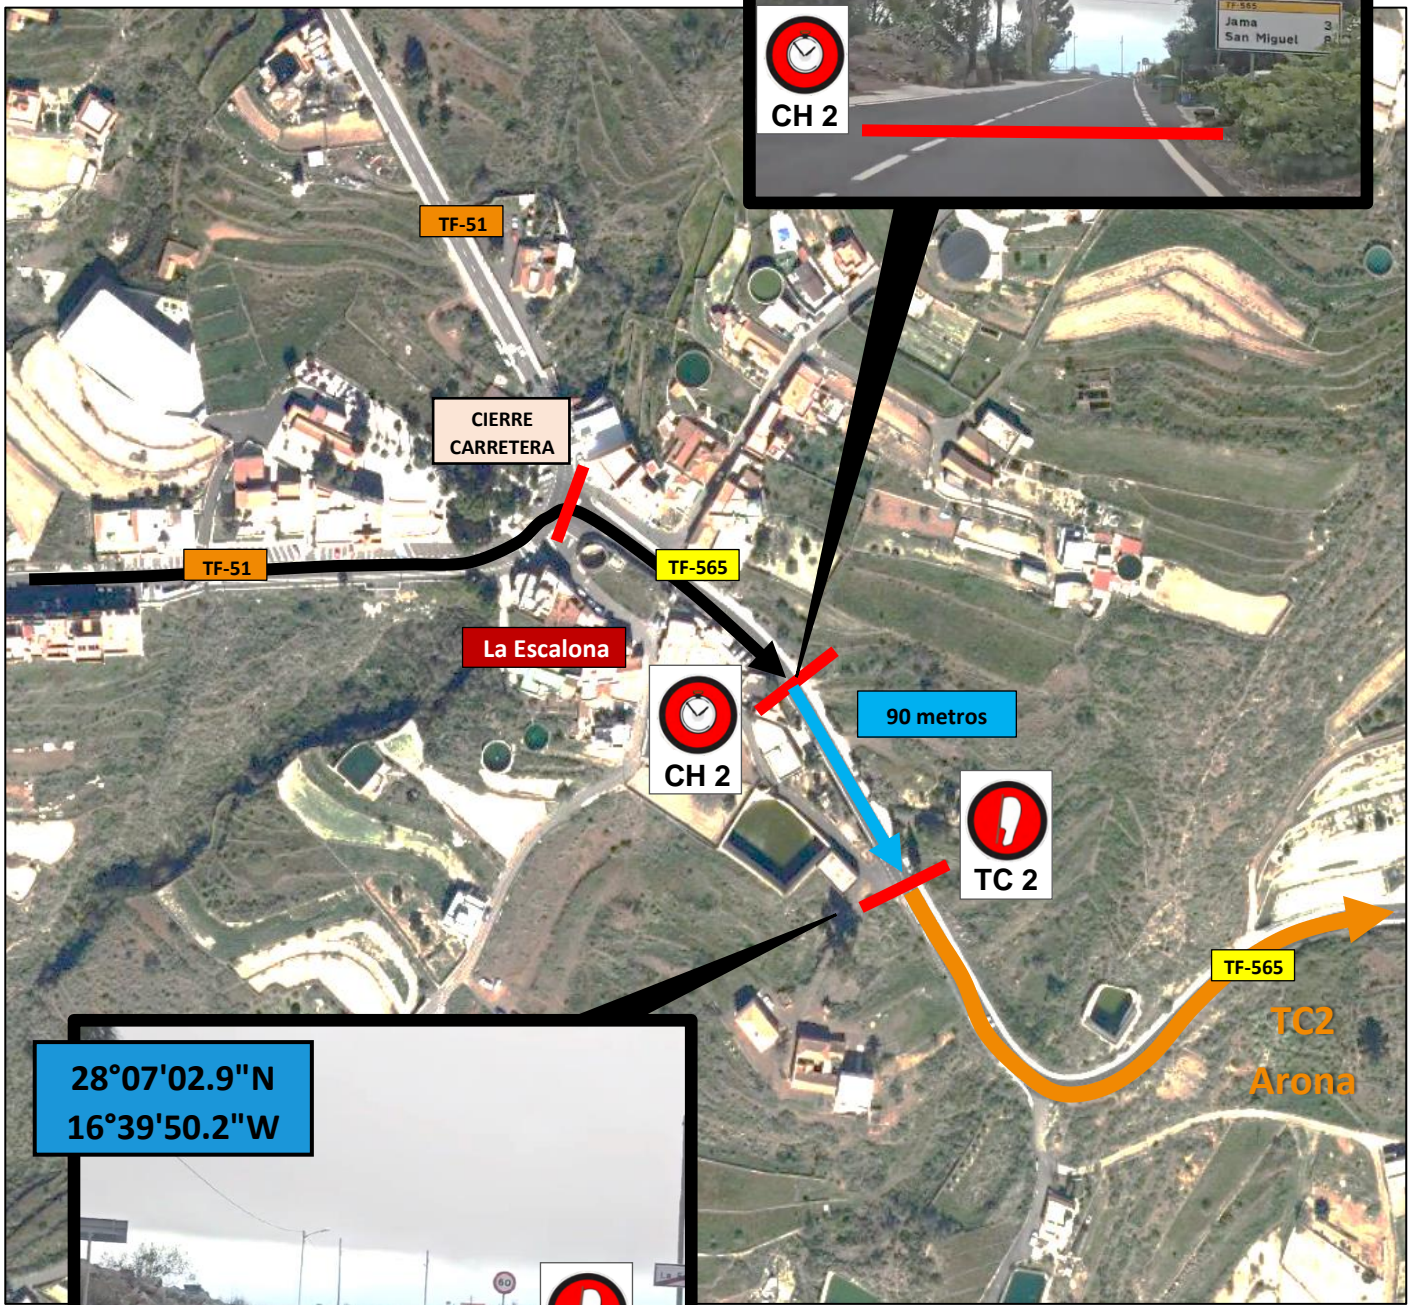

*I RALLYSPRINT*  
**COMARCA SUR**

**TC 2/4/6**

**ARONA**

**5,89 km**

*I RALLYSPRINT*  
**COMARCA SUR**

*I RALLYSPRINT*  
**COMARCA SUR**

# CONTROL HORARIO Y SALIDA

TC  
2/4/6

I RALLYSPRINT  
COMARCA SUR

ARONA (5,89 km)

# META Y CONTROL STOP

## 5,89 km

I RALLYSPRINT  
COMARCA SUR