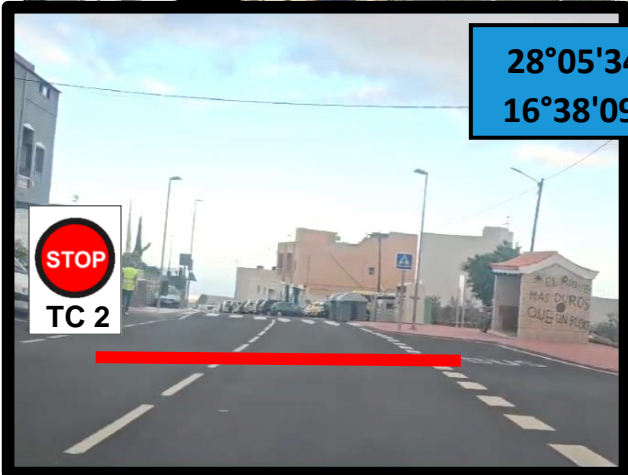

*I RALLYSPRINT*  
**COMARCA SUR**

**TC 2/4/6**

**ARONA**

**5,89 km**

*I RALLYSPRINT*  
**COMARCA SUR**

*I RALLYSPRINT*  
**COMARCA SUR**

# CONTROL HORARIO Y SALIDA

TC  
2/4/6

I RALLYSPRINT  
COMARCA SUR

ARONA (5,89 km)

# META Y CONTROL STOP