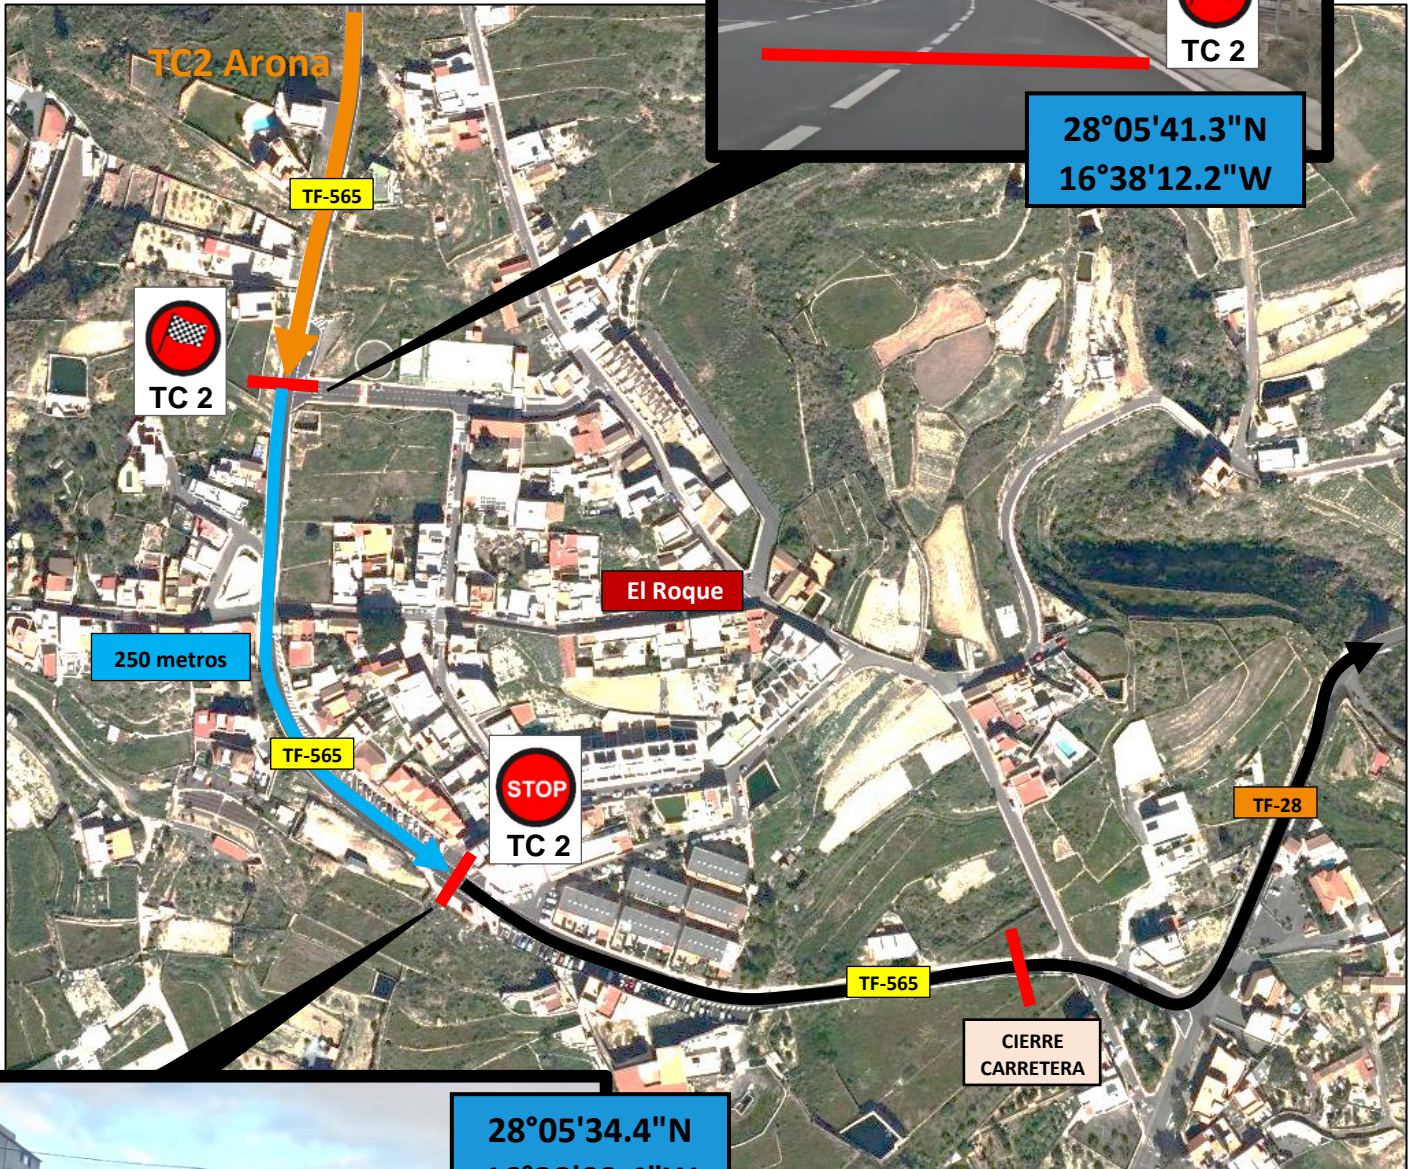

*I RALLYSPRINT*  
**COMARCA SUR**

**TC 2/4/6**

**ARONA**

**5,89 km**

*I RALLYSPRINT*  
**COMARCA SUR**

*I RALLYSPRINT*  
**COMARCA SUR**

# CONTROL HORARIO Y SALIDA

TC  
2/4/6

I RALLYSPRINT  
COMARCA SUR

ARONA (5,89 km)

# META Y CONTROL STOP

## 5,89 km

I RALLYSPRINT  
COMARCA SUR